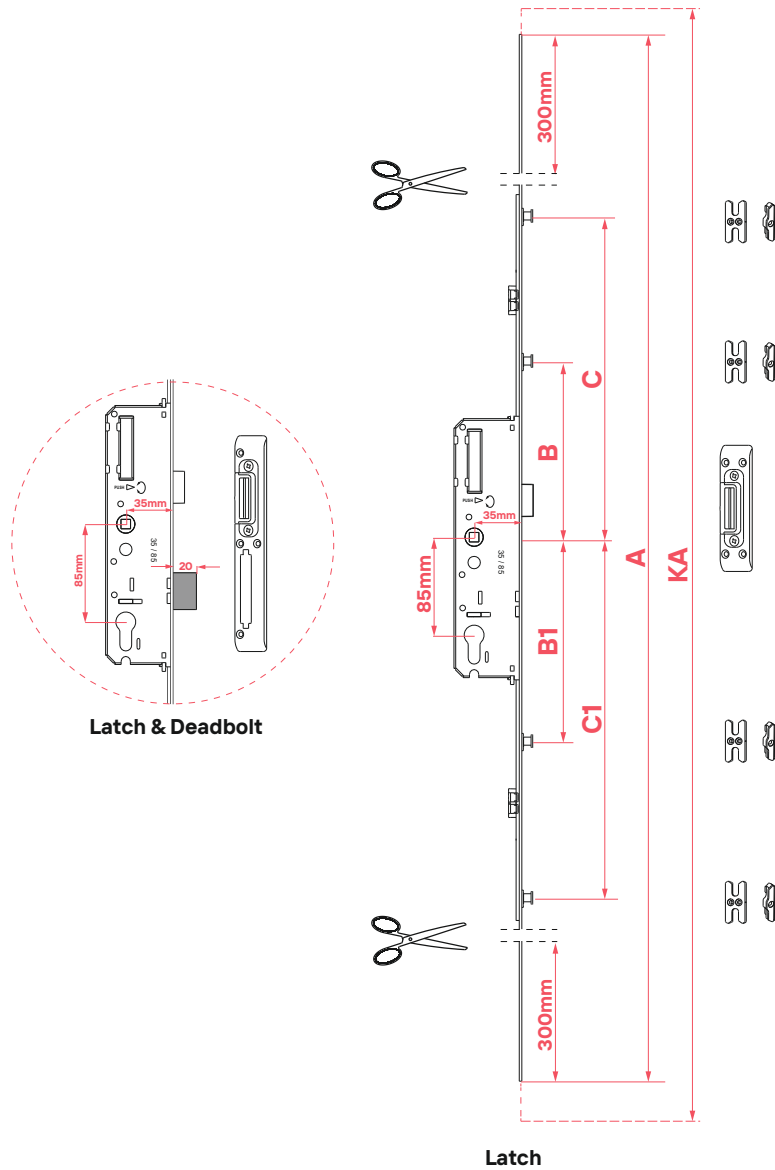

Cut-off Multi-Point Door Lock

35/85 -Latch / Deadbolt & Latch

Code	Description	KA (mm)	A (mm)	B (mm)	B1 (mm)	C (mm)	C1 (mm)		
400127	35/85 SRLatch&Deadbolt	1600 - 2200	2200	218	255	691	728	4	10
400128	35/85 Latch	1600 - 2200	2200	218	255	691	928	4	10